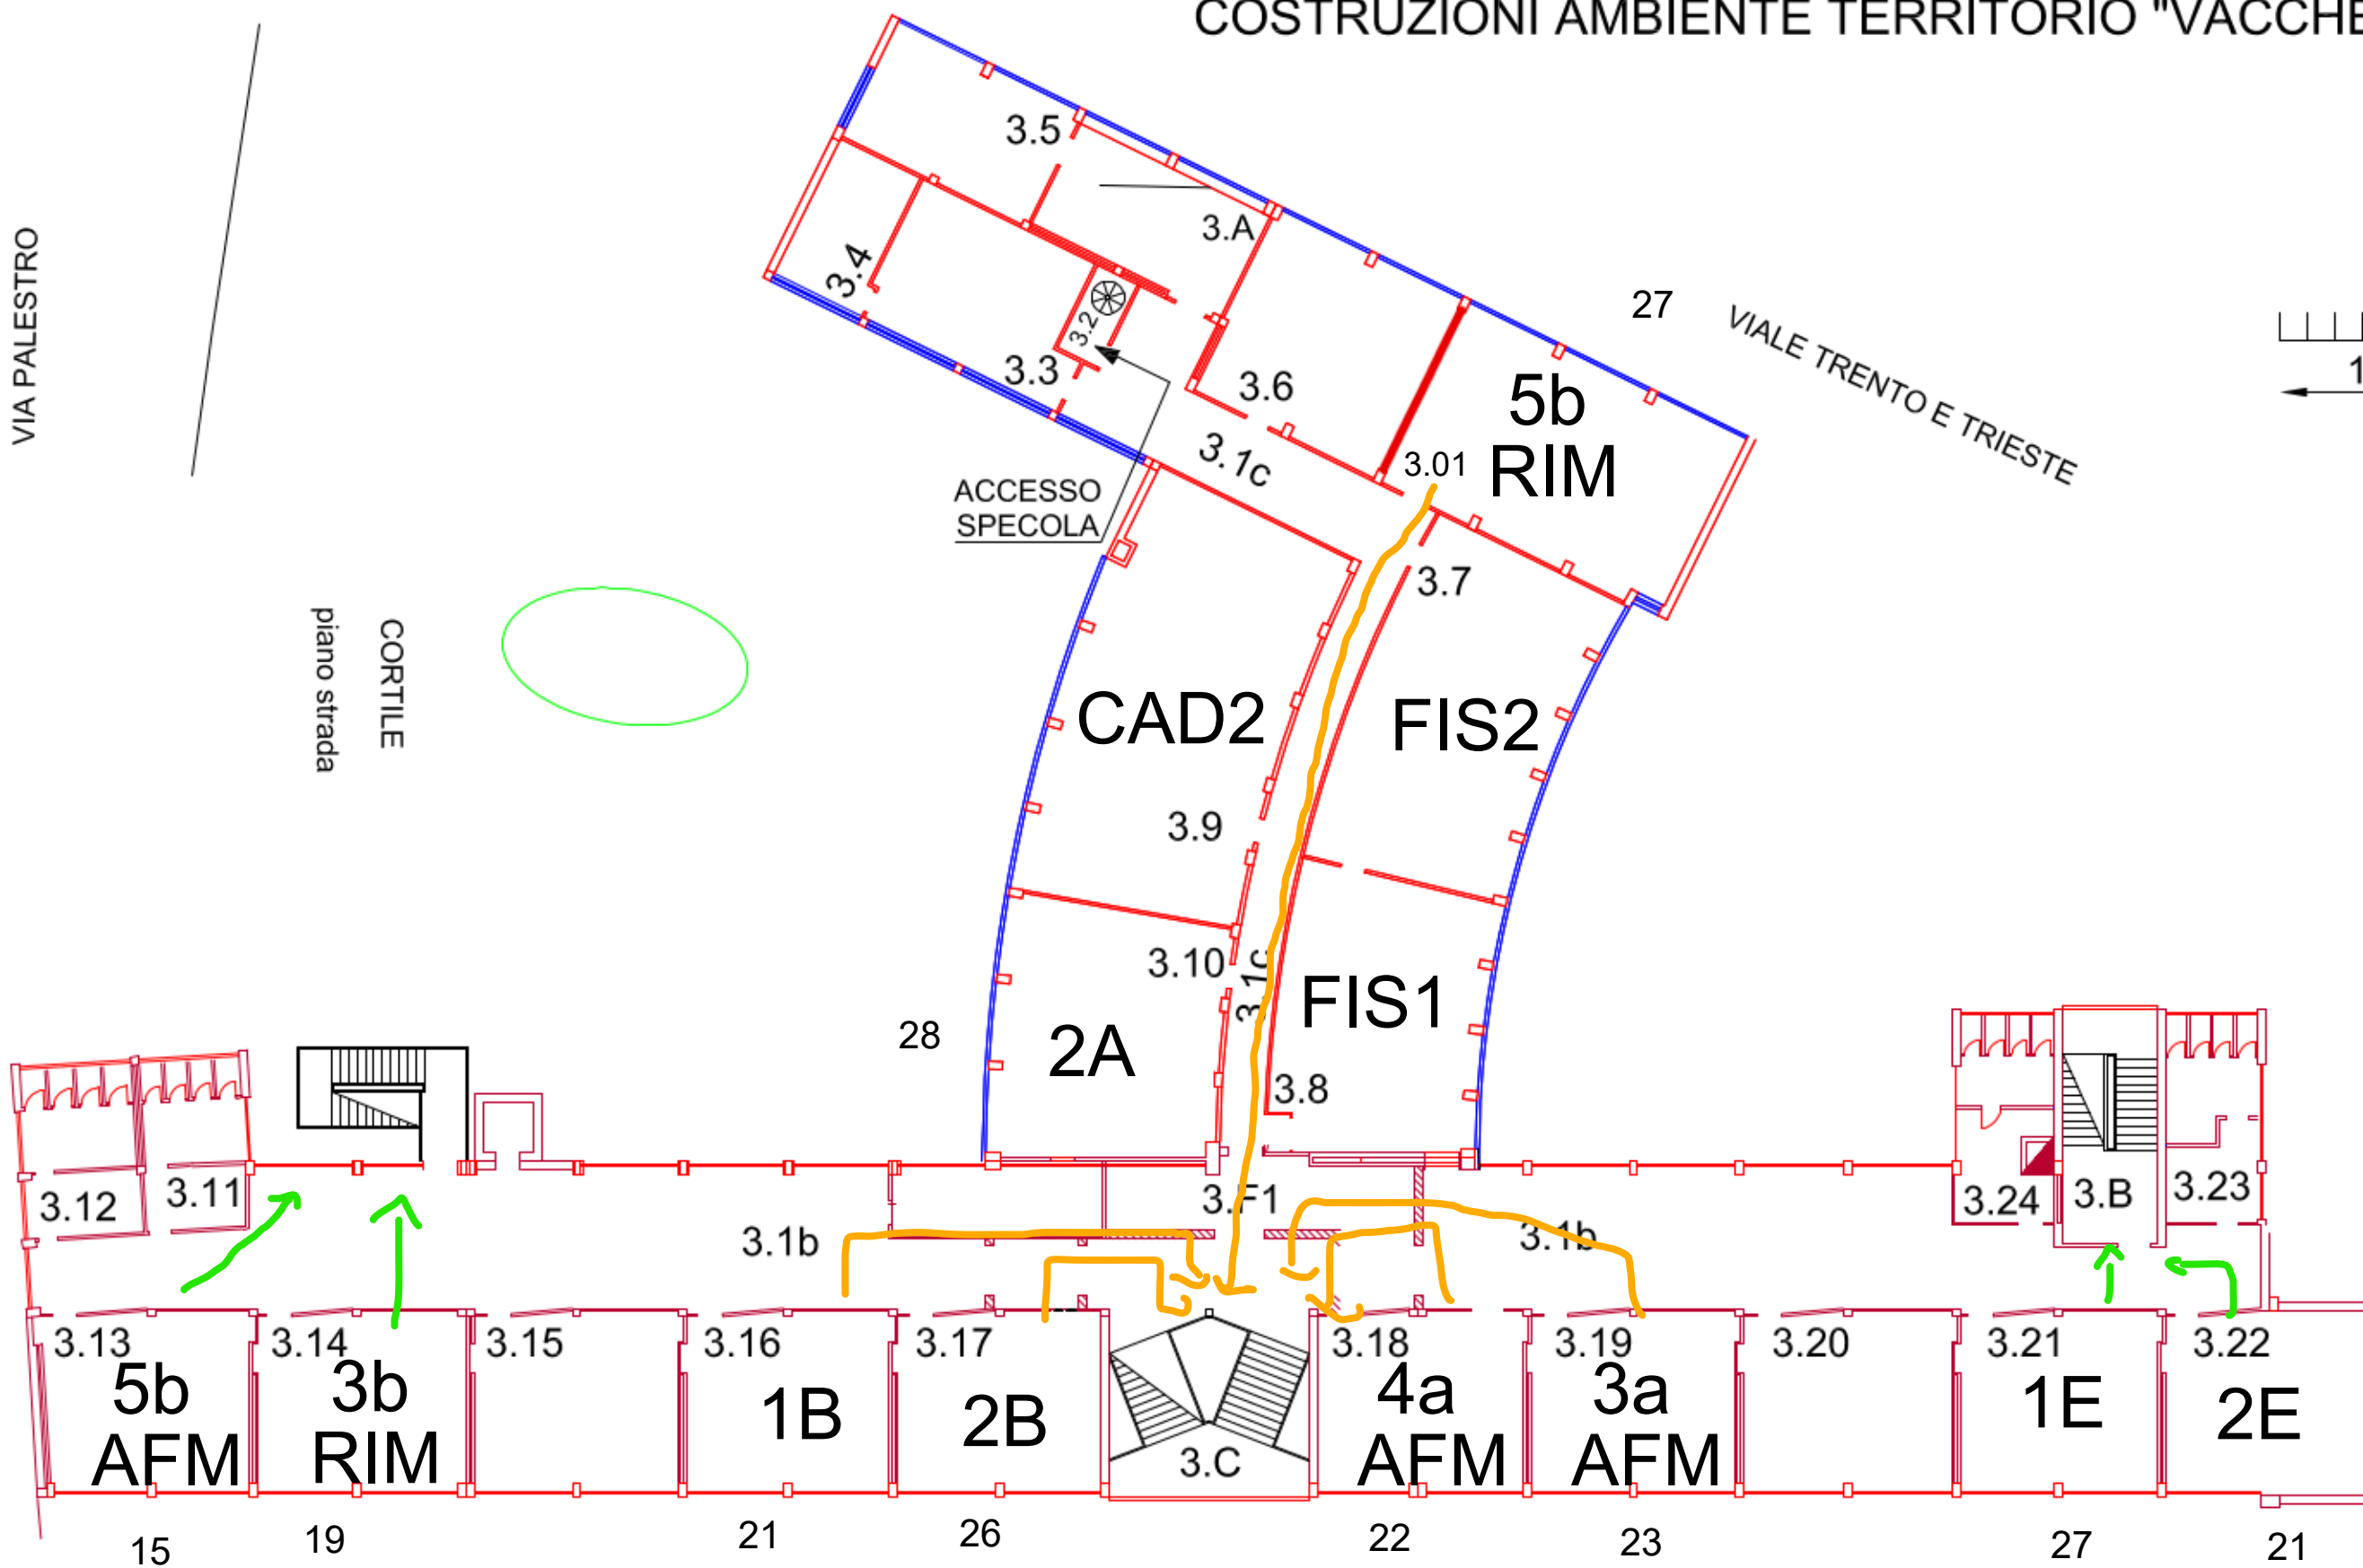

AULE, LOCALI E LABORATORI  
**TERZO PIANO**  
COSTRUZIONI AMBIENTE TERRITORIO "VACCHELLI"

VIA PALESTRO

CORTILE  
piano strada

ACCESSO  
SPECOLA

VIALE TRENTO E TRIESTE

VIA FAERNO

15 19 21 26 22 23 27 21